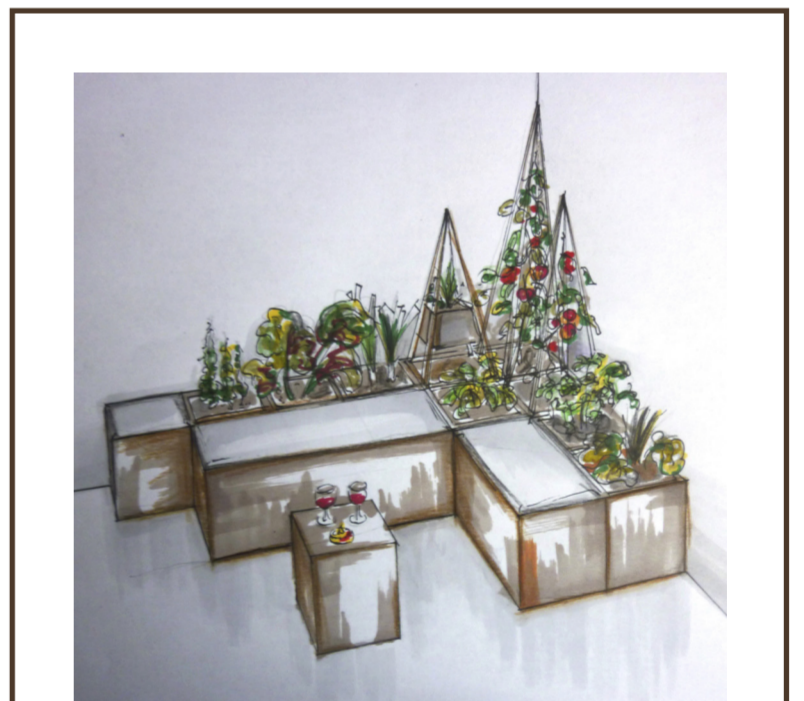

ELEG

HUERTO URBANO MODULABLE

Funcion principal : almacenar y disfrutar del aire en una terraza o un balcon.

El asiento se declina para una, dos o tres personas.

Se puede poner una mesa de complemento que es un maletero : permite recoger el bazar de la casa.

Estos modulos permiten a cada persona de crear su mobiliario en función de su espacio y sus gustos.

El mobiliario se adapta a cada terraza y por esto, esta único.

Todos los elementos se reunen con imanes para montar y desmontar el mobiliario facilmente y cambiar a gustos.

Los macetas de flores son hechos de un material compuesto de fibra de lino y resina, es el plástico el mas sostenible y ecológico hoy en dia.

El lino es un vegetal de altas actuaciones y es un material muy ligero.

Hay tambien un textil de arpillera en las macetas para que el agua puede fluirse.